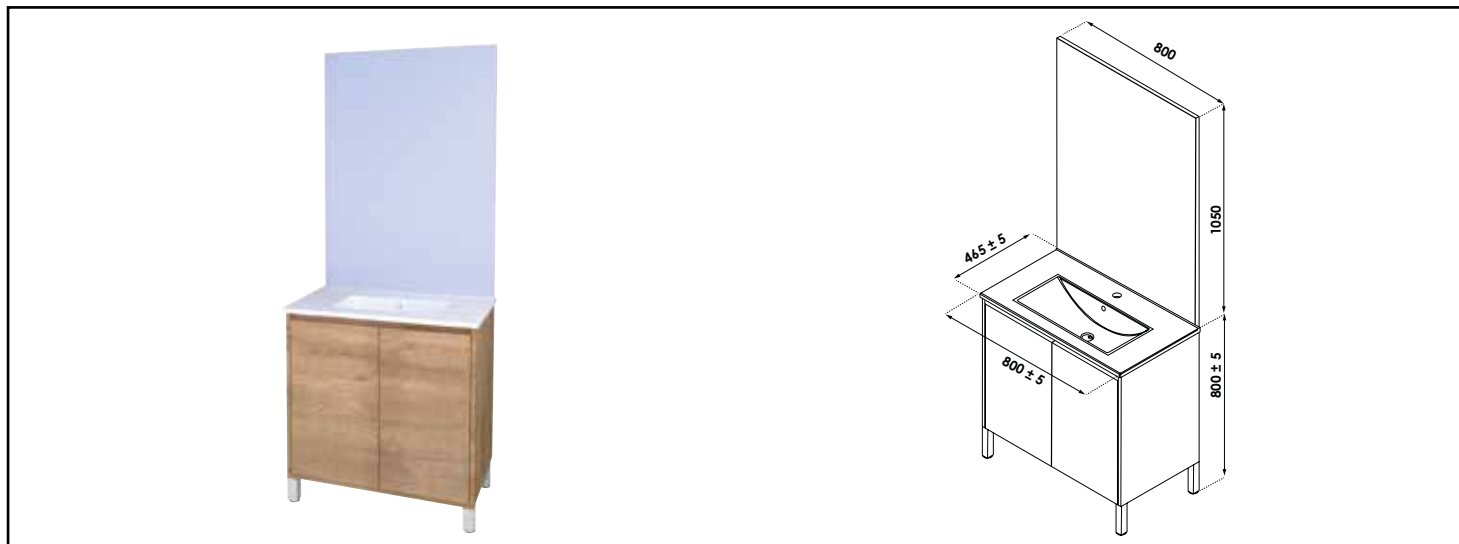

Référence : 401511504

MEUBLE À POSER ODESSA AVEC MIROIR AFFL - LARG. 80CM - COLORIS BOIS - 1 VASQUE

CARACTÉRISTIQUES

Meuble à poser finition bois, avec simple vasque intégrée
 Dimensions : Largeur : 81,5cm x Profondeur : 46,5cm x Hauteur : 78cm
 Corps de meuble avec vide sanitaire
 Plan céramique blanche, épaisseur : 18mm
 Dimension de la cuve : 450x255x120mm
 Structure du caisson en panneaux de particules mélanimé
 2 portes en panneaux de particules avec poignée de prise de main
 1 miroir simple affleurant, largeur : 80cm x hauteur : 105cm
 Accessoires en options : spot simple LED
 Livré pré-monté, sans robinetterie, sans visserie de fixation murale, avec vidage gain de place
 Fabrication européenne
 Norme FSC
 Ecotaxe en sus

PRESCRIPTION DE POSE

Le miroir simple affleurant, de la même largeur que le meuble, peut être équipé d'un spot LED, disponible en option.
 • Livré pré-monté et avec vidage gain de place (sans robinetterie, sans visserie de fixation murale)